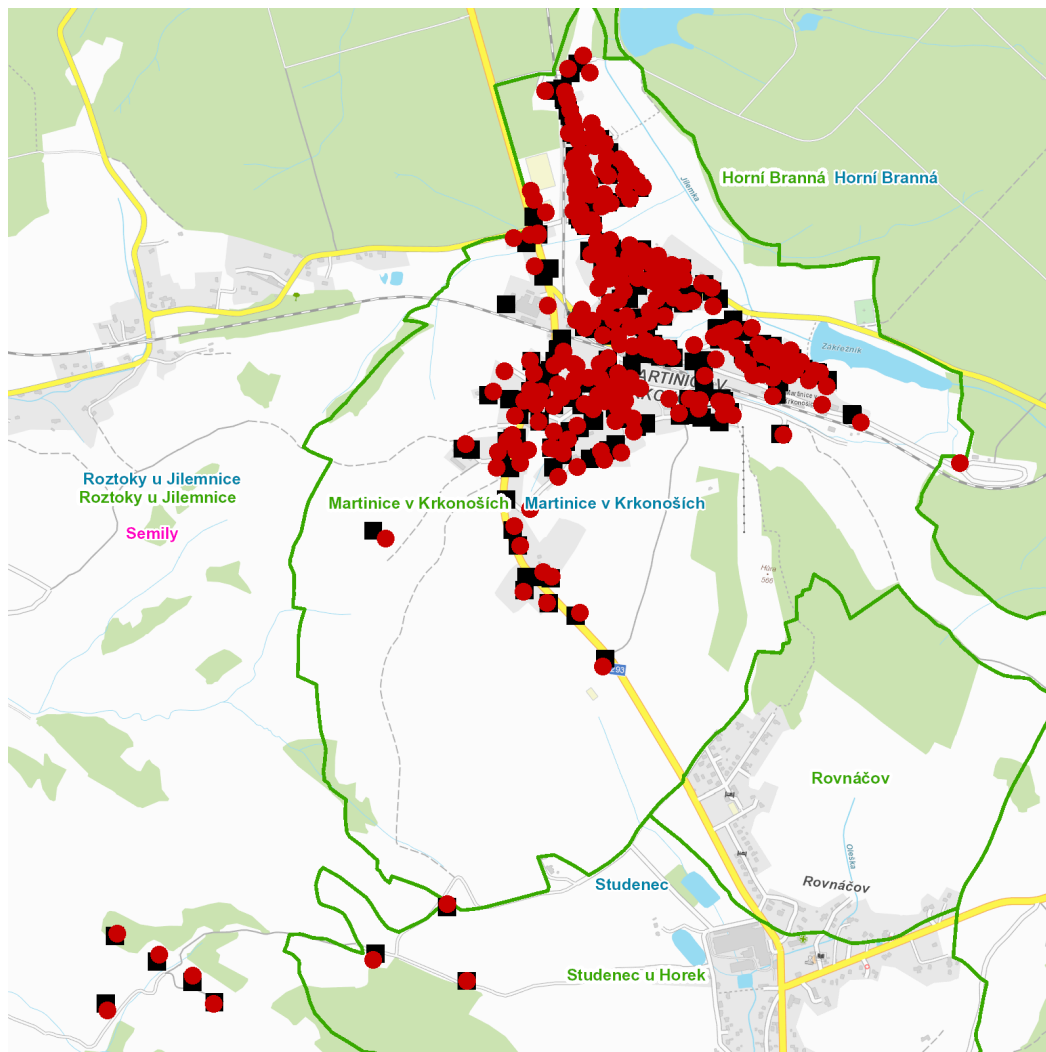

dne **28. 5. 2024** od **7:30** do **15:00** hodin

Plánovaná odstávka zahrnuje tyto lokality:**Martinice v Krkonoších (okres Semily)**

č. p. 1-27, 29-45, 47-63, 65-77, 80-94, 97-106, 108-112, 114, 116, 117, 118, 119, 121-139, 141-155, 157-185, 187, 189-197, 199-227, 229, 230, 231, 235, 236, 237, 240, 241, 242, 245, 250

Roztoky u Jilemnice (okres Semily)

č. p. 180, 181, 195, 199

kat. území **Roztoky u Jilemnice** (kód **742562**): parcelní č. 1149/7

Studenec (okres Semily)

č. p. 288, 289, 290

kat. území **Horní Branná** (kód **642584**): parcelní č. 558

dne 28. 5. 2024 od 7:30 do 15:00 hodin

Orientační mapový podklad odstávkou dotčených lokalit

VYSVĚTLIVKY

- – adresy dotčené odstávkou elektřiny
- – místa připojení k elektrické síti dotčená odstávkou

INFORMACE ZASLÁNA