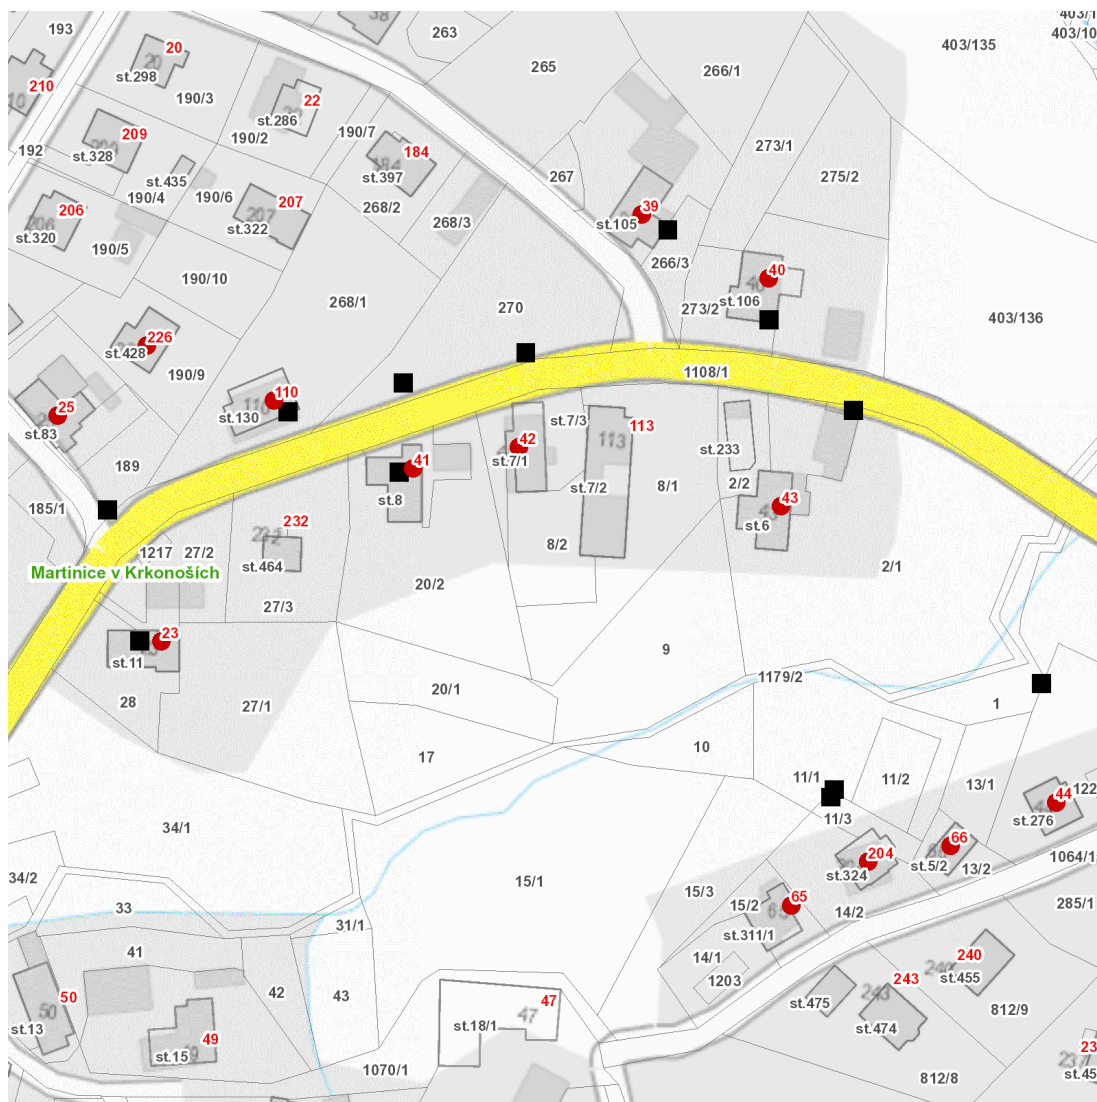

dne **8. 10. 2024** od **7:30** do **19:30** hodin

Plánovaná odstávka zahrnuje tyto lokality:**Martinice v Krkonoších (okres Semily)**

č. p. 23, 25, 39-44, 65, 66, 110, 204, 226

UPOZORNĚNÍ

Dotčené zařízení distribuční soustavy je nutné i v době odstávky považovat za zařízení pod napětím, a proto vás žádáme o dodržení všech zásad bezpečnosti a provedení opatření potřebných k zamezení případných škod na zdraví a majetku. | Provozovatelé výroben elektřiny jsou povinni zajistit přerušeni dodávky elektřiny z výroby do vypnutého úseku distribuční soustavy.

NEJDE VÁM ELEKTŘINA...

TIP: Registrujte se zdarma na www.cezdistribuce.cz/sluzba a informace o odstávkách elektřiny budete dostávat e-mailem nebo SMS. U poruch zasíláme SMS s předpokládanou dobou obnovení dodávek. | Aktuální stav dodávek elektřiny na konkrétní adrese zjistíte snadno, rychle a bez registrace na portále **Bez Štávy** (www.bezstavy.cz).

dne **8. 10. 2024** od **7:30** do **19:30** hodin

Orientační mapový podklad odstávkou dotčených lokalit

VYSVĚTLIVKY

- – adresy dotčené odstávkou elektřiny
- – místa připojení k elektrické síti dotčená odstávkou

INFORMACE ZASLÁNA

IDDS: 8mfatig (Obec Martinice v Krkonoších)